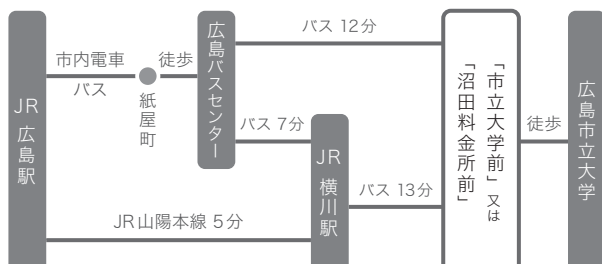

3つのひかり 未来をつくる
広島市立大学
Hiroshima City University

学部紹介

学科紹介

学生実験・研究室紹介

個別相談会

8月7日(日)

オープンキャンパス2016

<いちだい徹底研究編>

広島市立大学に興味を持っている高校生に、盛りだくさんのイベントで広島市立大学のすべてを紹介します。保護者の皆さまもぜひ一緒においでください。

主な行事 (詳細は本学オープンキャンパスウェブサイトをご覧ください)

国際学部	情報科学部	芸術学部
10:00-11:00 学部紹介	10:00-11:00 学生による学内ツアー	【午後からの実施となります。】
11:15-12:15 ミニ講義、学生による学内ツアー、 コンピュータを利用した英語講義	10:00-11:30 学生実験・研究室紹介、学生による相談カフェ、 リケジョカフェ	13:00-13:30 学部紹介
12:15-15:00 学生および教員による個別相談会	11:30-12:30 学部・学科紹介	13:30-14:00 学科・専攻紹介
13:30-14:30 ミニ講義、外国語へのいざない	12:30-14:00 学生による学内ツアー、学生による相談カフェ、 リケジョカフェ	14:00-16:30 教員による個別相談会、学生による 相談コーナー、実習アトリエ・工房での デモンストレーション
	12:30-14:30 学生実験・研究室紹介、教員による個別相談会	

10月10日(月・祝)

ライブキャンパス2016

<素顔のいちだい編>

祝日の月曜日の授業実施に合わせて、広島市立大学の授業ってどんな授業だろうと思っている高校生および保護者を主な対象として、広島市立大学の通常授業を体験してもらいます。

その他のイベント

- 7月27日(水)～8月10日(水) **卒業・修了優秀作品展2016** /広島市立大学 芸術資料館5階「展示室」
芸術資料館が収蔵している卒業・修了制作買い上げ作品の中から約20点を厳選して公開します。
- 7月～8月 **【公開講座】高校生による情報科学自由研究** /広島市立大学
発表会:10月10日(月・祝) 大学の先生と一緒に情報科学の研究や実験、成果発表を行う、少人数制の講座です。
- 8月～9月 **【公開講座】芸術学部サマースクール** /広島市立大学
芸術分野を志望する人を対象とした芸術学部の公開講座です。
日本画コース、油絵コース、彫刻コース /中学生・高校生相当年齢以上
デザイン工芸コース /高校生相当年齢以上
- 11月20日(日) **【公開講座】「国際交流・協力の日」国際学部公開講座** /広島国際会議場
高校生を含む一般の方を対象とした国際学部の公開講座です。

アクセス

・所要時間は目安です。

・「くすの木台」又は「沼田ループ右回り 広島駅」方面行きのバスでは「市立大学前」バス停で下車してください。「花の季台」、「こころ西風梅苑」、「こころ産業団地」又は「こころ南」方面行きのバスには「市立大学前」バス停を経由する便としない便とがあります。「市立大学前」バス停を経由しない便では、「沼田料金所前」バス停で下車してください。土日・祝日は平日より便数が少ないのでご注意ください。