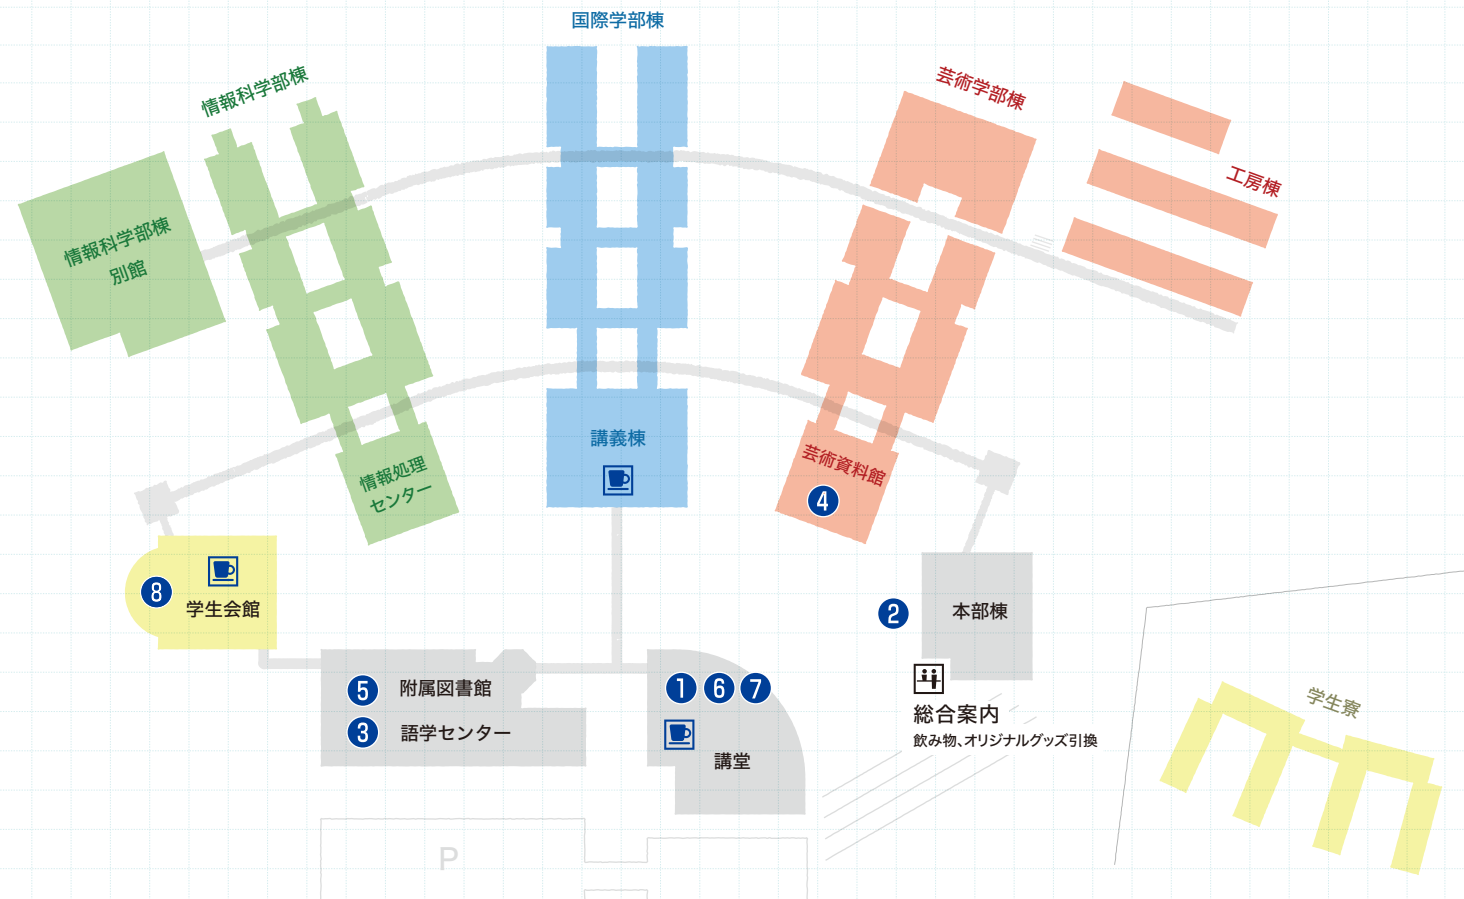

## 食事・休憩場所のご案内

### 学生会館 ⑧

1F 食堂	11:00~14:00
1F 喫茶室	11:00~16:30

### 休憩場所

講堂小ホール	12:00~14:00
講義棟 1F	10:00~16:30

# 広島市立大学 オープンキャンパス 2016 タイムスケジュール

国際学部		情報科学部					芸術学部		共通								
									保護者説明会	学生寮	語学センター	芸術資料館	附属図書館				
受付 9:00~15:30																	
10:00-10:30	学部紹介 講堂大ホール		学生実験・研究室紹介		学生による学内ツアー	学生による相談カフェ	リケジョカフェ										
11:00-11:30						情報棟 会議室2	情報棟 会議室1					英語eラーニングプログラム体験	作品展示 (自由見学)				
11:30-12:00	学生による学内ツアー	ミニ講義① 講義棟603	コンピュータを利用した英語ミニ講義 語学C403B		学部・学科紹介 講堂大ホール					説明会 講堂小ホール			ギャラリートーク				
12:00-12:30	学生及び教員による個別相談会		展示コーナー 講義棟6Fロビー602, 605		教員による個別相談会		学生実験・研究室紹介	学生による学内ツアー	学生による相談カフェ	リケジョカフェ	パネル展示 情報棟2Fロビー	プロジェクトパネル展示 芸術棟2Fロビー	学生生活一般相談コーナー	見学	自由見学		
13:00-13:30	講義棟602 (学生)	ミニ講義② 講義棟603	外国語へのいざない 語学C403B		情報棟 会議室3				情報棟 会議室2	情報棟 会議室1	学部紹介 講堂大ホール			見学		作品展示 (自由見学)	
13:30-14:00	講義棟605 (教員)										学部・専攻紹介 芸術棟他			見学		英語eラーニングプログラム体験	
14:00-14:30											教員による個別相談会	芸術学部棟・工房施設自由見学	説明会 講堂小ホール				
14:30-15:00											学生による相談コーナー			見学			
15:00-15:30											芸術棟				見学	ギャラリートーク	
15:30-16:00															自由見学	作品展示 (自由見学)	
16:00-16:30																	