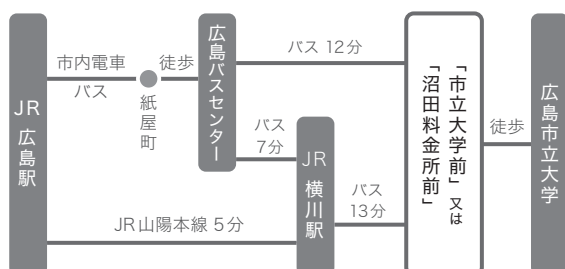

その他のイベント

5月29日(月)～6月18日(日) 広島市立大学・ハノーバー専科大学学術交流協定20周年記念展

場所: 広島市立大学 芸術資料館5階「展示室」

ハノーバー専科大学との交換留学を経験した作家作品を紹介します。

また、18日(日)にはギャラリートークを実施します。

7月～8月 【公開講座】高校生による情報科学自由研究 場所: 広島市立大学
発表会: 10月9日(月・祝)

大学の先生と一緒に情報科学の研究や実験、成果発表を行う、少人数制の講座です。

7月～8月 【公開講座】芸術学部サマースクール 場所: 広島市立大学

芸術分野を志望する人を対象とした芸術学部の公開講座です。

日本画コース、油絵コース、彫刻コース/中学生・高校生相当年齢以上

デザイン工芸コース/高校生相当年齢以上

11月19日(日) 【公開講座】「国際フェスタ2017(国際交流・協力の日イベント)」国際学部公開講座

場所: 広島国際会議場(広島市中区中島町1番5号)

高校生を含む一般の方を対象とした国際学部の公開講座です。

アクセスマップ

・所要時間は目安です。

・「くすの木台」又は「沼田ループ右回り 広島駅」方面行きのバスでは「市立大学前」バス停で下車してください。「花の季台」、「こころ西風梅苑」、「こころ産業団地」又は「こころ南」方面行きのバスには「市立大学前」バス停を経由する便としない便とがあります。「市立大学前」バス停を経由しない便では、「沼田料金所前」バス停で下車してください。土日・祝日は平日より便数が少ないのでご注意ください。

・バス停「市立大学前」から大学までは徒歩すぐ、「沼田料金所前」から大学までは徒歩8分かかります。

・市立大学には駐車場もありますが、台数に限りがありますので、できるだけ公共交通機関をご利用ください。