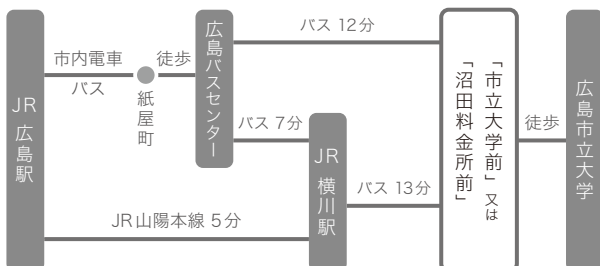

### その他のイベント

7月30日(日)~8月10日(木) **卒業・修了優秀作品展2017** 場所: 広島市立大学 芸術資料館5階「展示室」

芸術資料館が収蔵している卒業・修了制作買い上げ作品の中から約20点を厳選して公開します。また、30日(日)にはギャラリートークを実施します。

7月~8月 **【公開講座】高校生による情報科学自由研究** 場所: 広島市立大学  
発表会: 10月9日(月・祝)

大学の先生と一緒に情報科学の研究や実験、成果発表を行う、少人数制の講座です。

7月~8月 **【公開講座】芸術学部サマースクール** 場所: 広島市立大学

芸術分野を志望する人を対象とした芸術学部の公開講座です。  
日本画コース、油絵コース、彫刻コース/中学生・高校生相当年齢以上  
デザイン工芸コース/高校生相当年齢以上

11月19日(日) **【公開講座】「国際フェスタ2017(国際交流・協力の日イベント)」国際学部公開講座**

場所: 広島国際会議場(広島市中区中島町1番5号)

高校生を含む一般の方を対象とした国際学部の公開講座です。

### アクセス

・所要時間は目安です。

・「くすの木台」又は「沼田ループ右回り 広島駅」方面行きのバスでは「市立大学前」バス停で下車してください。「花の季台」、「こころ西風梅苑」、「こころ産業団地」又は「こころ南」方面行きのバスには「市立大学前」バス停を経由する便としない便とがあります。「市立大学前」バス停を経由しない便では、「沼田料金所前」バス停で下車してください。土日・祝日は平日より便数が少ないのでご注意ください。