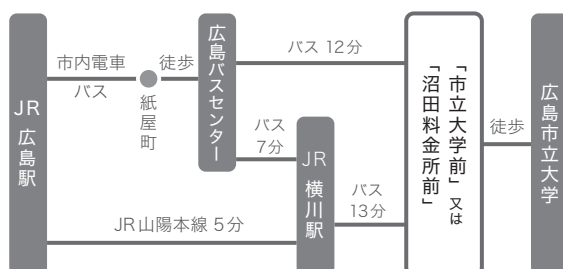

#### 6月1日(金)～6月17日(日) 広島市立大学芸術学部彫刻専攻・研究室 教員作品展 彫刻の輪郭

場所:広島市立大学 芸術資料館5階「展示室」ほか

本学芸術学部彫刻研究室教員9名の近作・最新作を紹介します。

7月～8月 【公開講座】高校生による情報科学自由研究 場所:広島市立大学  
発表会:10月8日(月・祝)

大学の先生と一緒に情報科学の研究や実験、成果発表を行う、少人数制の講座です。

7月～8月 【公開講座】芸術学部サマースクール 場所:広島市立大学

芸術分野を志望する人を対象とした芸術学部の公開講座です。

日本画コース、油絵コース/中学生・高校生相当年齢以上

彫刻コース、デザイン工芸コース/高校生相当年齢以上

11月18日(日) 【公開講座】「国際フェスタ2018(国際交流・協力の日イベント)」国際学部公開講座

場所:広島国際会議場(広島市中区中島町1番5号)

高校生を含む一般の方を対象とした国際学部の公開講座です。

### アクセスマップ

・所要時間は目安です。

・「くすの木台」又は「沼田ループ右回り 広島駅」方面行きのバスでは「市立大学前」バス停で下車してください。「花の季台」、「こころ西風梅苑」、「こころ産業団地」又は「こころ南」方面行きのバスには「市立大学前」バス停を経由する便としない便とがあります。「市立大学前」バス停を経由しない便では、「沼田料金所前」バス停で下車してください。土日・祝日は平日より便数が少ないのでご注意ください。

・バス停「市立大学前」から大学までは徒歩すぐ、「沼田料金所前」から大学までは徒歩8分かかります。

・市立大学には駐車場もありますが、台数に限りがありますので、できるだけ公共交通機関をご利用ください。