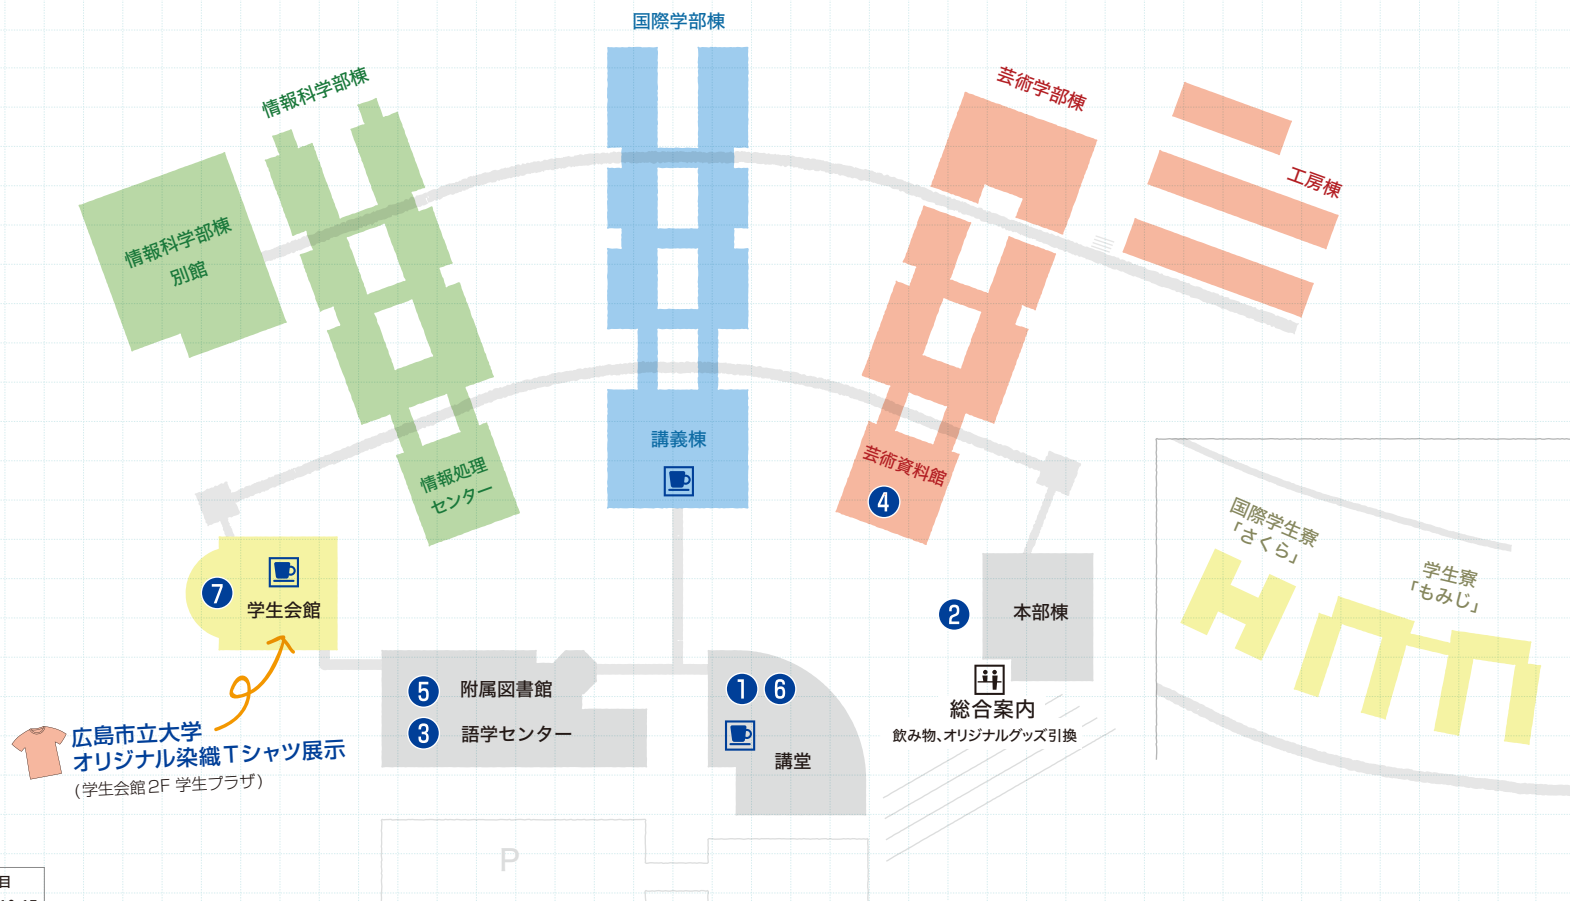

また、12:00~13:45に、事務局職員による学生生活一般相談コーナーを開設します。(本部棟1階)

学生寮見学ツアー (本部棟前に集合) ②

学生寮までマイクロバスでご案内します。各便とも先着順50名です。

1回目 12:15~13:00	2回目 12:45~13:30	3回目 13:15~14:00	4回目 14:30~15:15	5回目 15:30~16:15
--------------------	--------------------	--------------------	--------------------	--------------------

広島市立大学
オリジナル染織Tシャツ展示
(学生会館2F 学生プラザ)

附属施設見学

【英語eラーニングプログラム体験】③
(図書館棟4F語学センター自習室)

広島市立大学で開発されたeラーニングを利用した英語プログラムを自由に体験できます。

10:00~12:00	13:00~15:30	受付は、 随時行います。
-------------	-------------	-----------------

1F 食堂	11:00~14:00
1F 喫茶	11:00~16:30
2F コンビニ「いちだいいちば」 画材店「ピカソ画房」	10:00~16:30

休憩場所

講堂小ホール	12:00~14:00
講義棟1F	10:00~16:30

広島市立大学 オープンキャンパス 2018 タイムスケジュール

国際学部		情報科学部			芸術学部		共通					
							保護者説明会	学生寮	語学センター	芸術資料館	附属図書館	
受付 9:00~15:30												
10:00-10:30	学部紹介 講堂大ホール		学生実験・研究室紹介 学生による学内ツアーあり			ようこそ情報科学部へ 講堂小ホール						
10:30-11:00			学生による相談カフェ 情報科学部棟 会議室 1,2							英語eラーニングプログラム体験	作品展示 (自由見学)	
11:00-11:30	学生による学内ツアー		学部・学科紹介 講堂大ホール								ギャラリートーク	
11:30-12:00	ミニ講義 ① 講義棟 603	コンピュータを利用した英語ミニ講義 語学センター 403B						説明会 講堂小ホール				
12:00-12:30	学生及び教員による個別相談会		展示コーナー 講義棟 6Fロビー 602, 605			パネル展示 情報科学部棟 2Fロビー				自由見学		
12:30-13:00			学生実験・研究室紹介 学生による学内ツアーあり			教員による個別相談会 情報科学部棟 会議室 1,2		学部紹介 講堂大ホール	学生生活一般相談コーナー 本部棟 1F	見学 出発時間 ①12:15 ②12:45 ③13:15	作品展示 (自由見学)	自由見学
13:00-13:30	講義棟 602 (学生)	ミニ講義 ② 講義棟 603	外国語へのいざない 語学センター 404				リケジョカフェ 情報科学部棟 会議室 3	学科・専攻紹介 芸術学部棟他				
13:30-14:00	講義棟 605 (教員)										英語eラーニングプログラム体験	
14:00-14:30												
14:30-15:00								教員による個別相談会	芸術学部棟・工房施設自由見学	説明会 講堂小ホール	見学 出発時間 ④14:30	ギャラリートーク
15:00-15:30								学生による相談コーナー				
15:30-16:00						芸術学部棟				見学 出発時間 ⑤15:30	自由見学	作品展示 (自由見学)
16:00-16:30												

キャンパスマップと全学プログラムの詳細はこのパンフレットの裏面、学部ごとのプログラムの詳細は学部別パンフレットをご覧ください。

※受付時に配布されたアンケート用紙は、お帰りの際に 総合案内 (本部棟前) にお出しください。オリジナルグッズをプレゼントします。